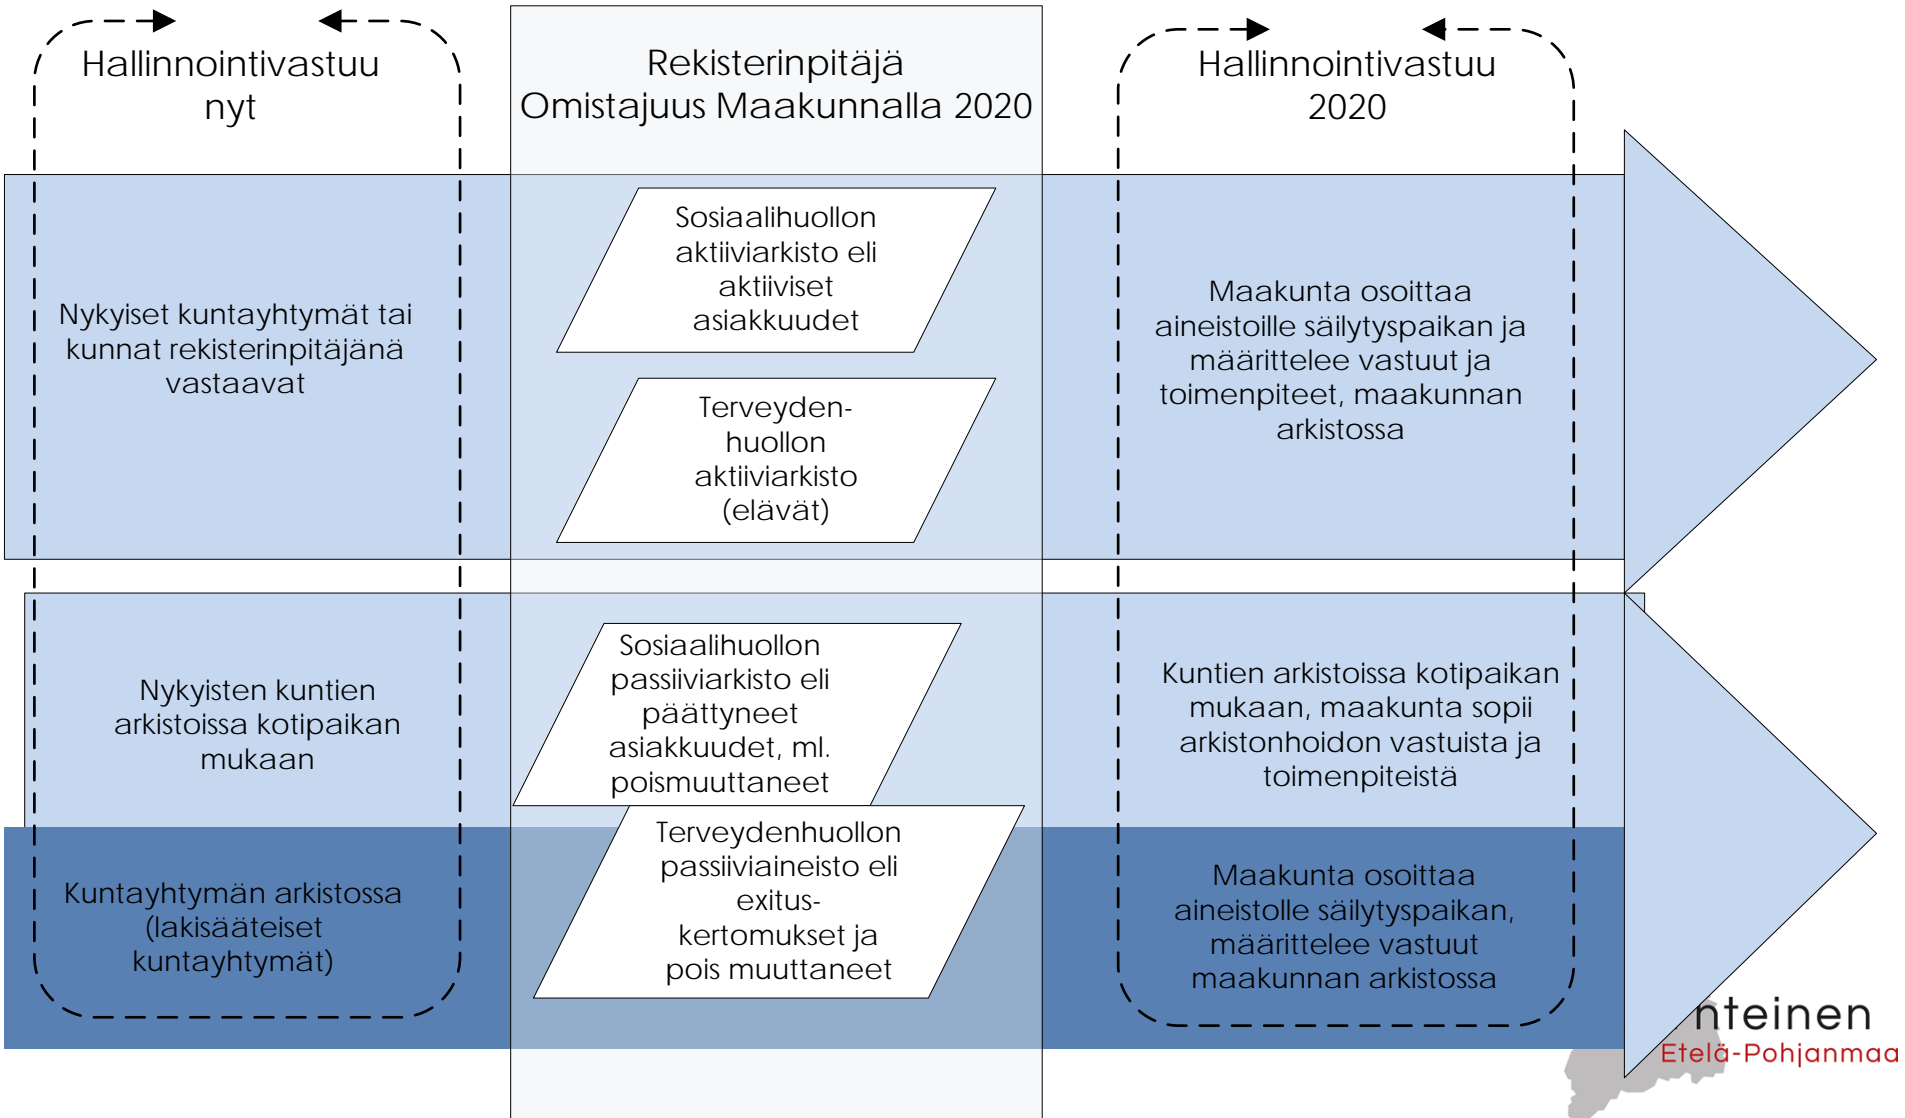

SOTE-paperiarkistot