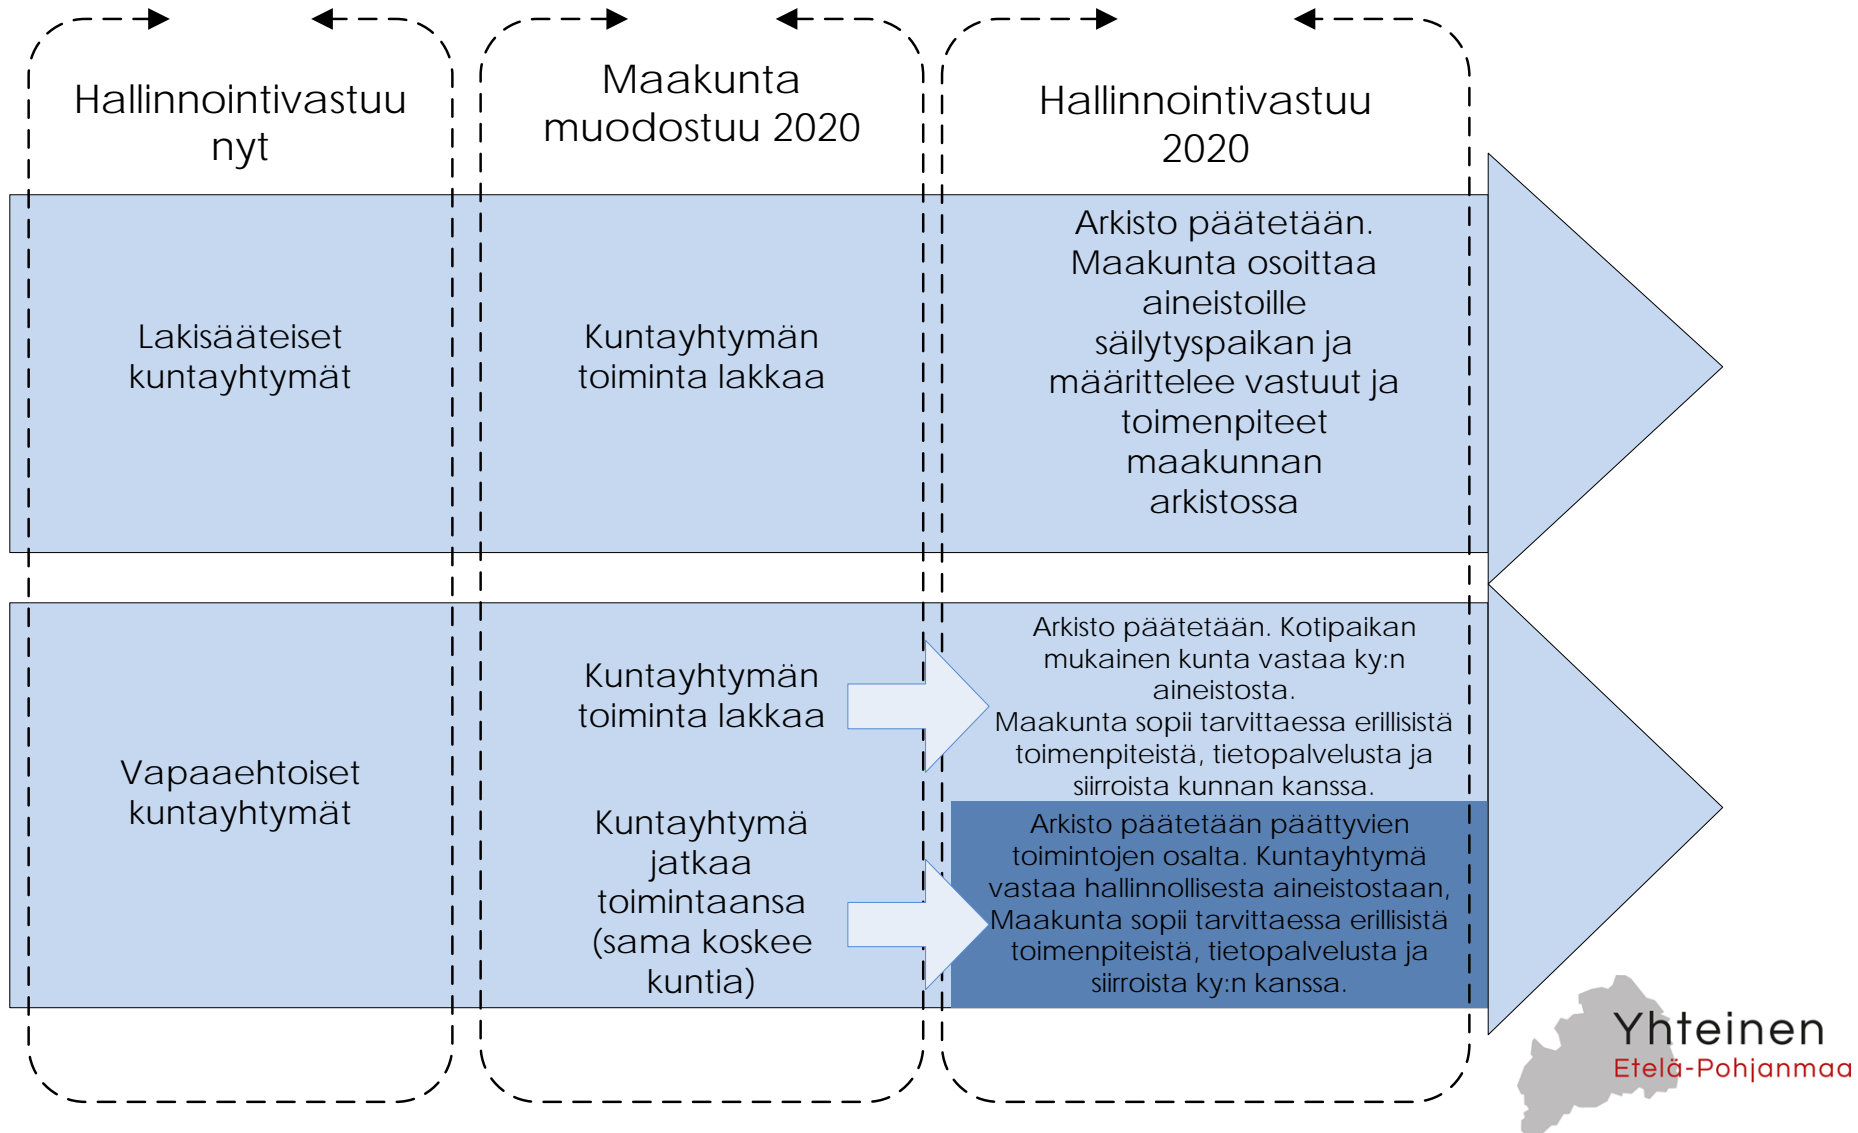

Hallinnolliset paperiarkistot