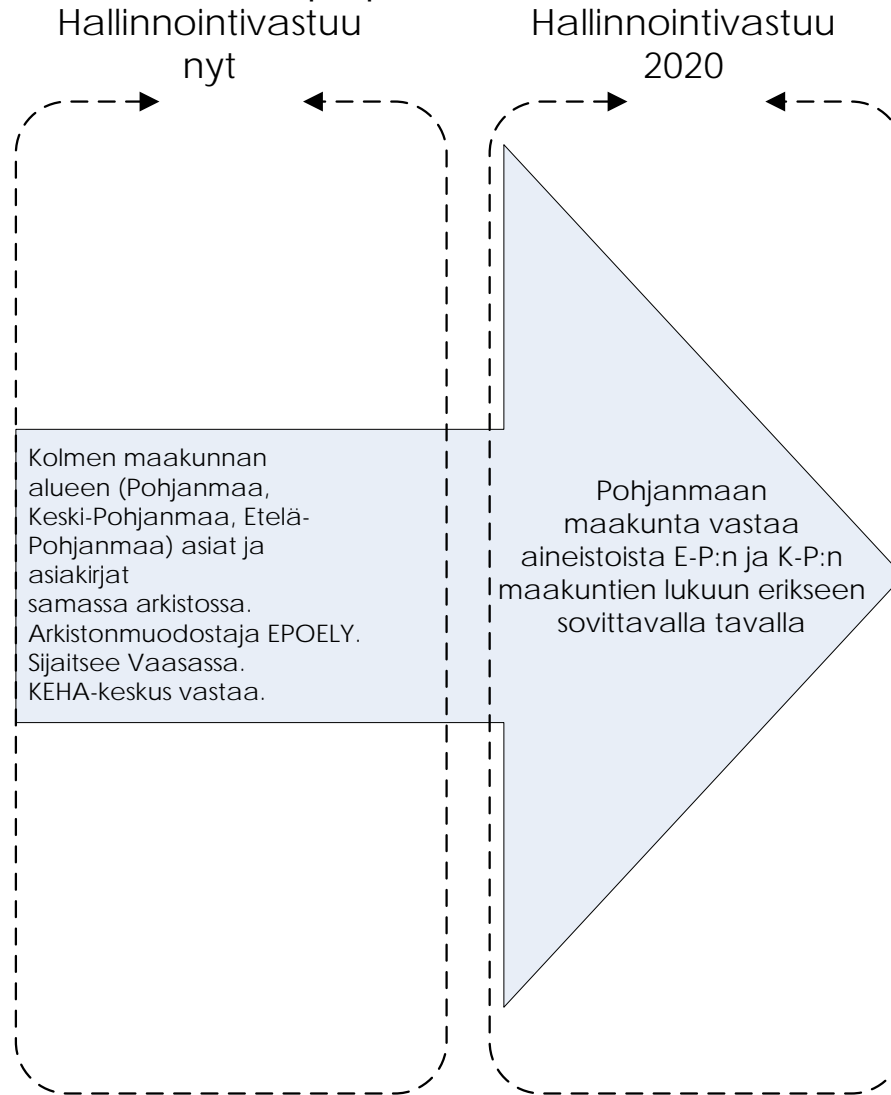

ELY-keskusten paperiarkistot